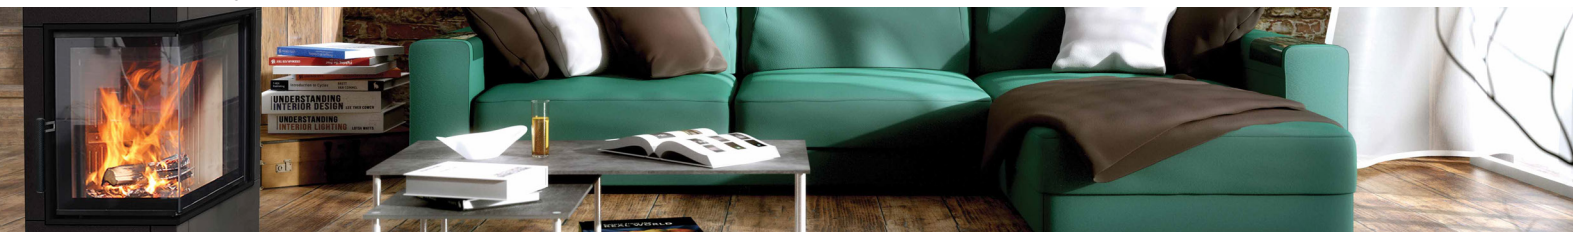

Obowiązuje od 15. 3. 2024 r.

BEF HOME
fire for your heart

KOD PRODUKTU	BEF KOMPAKT FEEL PASSIVE	CENA netto	CENA brutto	NOMINALNA MOC	ŚREDNICA KANAŁU DYMNEGO	ROZMIAR WKŁADU (szer. x wys. x gł.)	ROZMIAR SZYBY (szer. x wys. x gł.), (szer. x wys.)
000-0010030	BEF KOMPAKT F. 6 PASSIVE	10 850 zł	13 346 zł	3 - 6 kW	150 mm	764 x 1235 x 414 mm	570 x 468 mm
000-0010031	BEF KOMPAKT F. 6 CL PASSIVE	13 985 zł	17 202 zł	3 - 6 kW	150 mm	626 x 1205 x 427 mm	530 x 330 x 468 mm
000-0010032	BEF KOMPAKT F. 6 CP PASSIVE	13 985 zł	17 202 zł	3 - 6 kW	150 mm	626 x 1205 x 427 mm	530 x 330 x 468 mm
000-0010033	BEF KOMPAKT F. 7 PASSIVE	12 056 zł	14 829 zł	4 - 7 kW	150 mm	846 x 1235 x 414 mm	670 x 468 mm
000-0010034	BEF KOMPAKT F. 7 CL PASSIVE	15 191 zł	18 685 zł	4 - 7 kW	150 mm	595 x 1205 x 438 mm	600 x 340 x 468 mm
000-0010035	BEF KOMPAKT F. 7 CP PASSIVE	15 191 zł	18 685 zł	4 - 7 kW	150 mm	595 x 1205 x 438 mm	600 x 340 x 468 mm
000-0010036	BEF KOMPAKT F. 8 PASSIVE	13 503 zł	16 609 zł	5 - 8 kW	180 mm	926 x 1235 x 414 mm	750 x 468 mm
000-0010037	BEF KOMPAKT F. 8 CL PASSIVE	17 072 zł	20 999 zł	5 - 8 kW	180 mm	745 x 1129 x 427 mm	650 x 330 x 468 mm
000-0010038	BEF KOMPAKT F. 8 CP PASSIVE	17 072 zł	20 999 zł	5 - 8 kW	180 mm	745 x 1129 x 427 mm	650 x 330 x 468 mm

Standardowo korpus pieca można zamówić w kolorze antracyt i beż. Carcon w standardzie w kolorze białym (zaokrąglonym).

Dodatkowo płatne: - kolor korpusu 705 zł netto (biały, mocca, latte, bordeaux, ferrari, azurro)
- ceramika carcon czarna, prosta lub zaokrąglona 425 zł netto

KOD PRODUKTU	BEF KOMPAKT THERM	CENA netto	CENA brutto	NOMINALNA MOC	ŚREDNICA KANAŁU DYMNEGO	ROZMIAR WKŁADU (szer. x wys. x gł.)	ROZMIAR SZYBY (szer. x wys. x gł.), (szer. x wys.)
000-0010050	BEF KOMPAKT THERM 6	8 988 zł	11 055 zł	4 - 7 kW	150 mm	764 x 1235 x 489 mm	570 x 468 mm
000-0010051	BEF KOMPAKT THERM 6 CL	12 532 zł	15 414 zł	4 - 7 kW	150 mm	626 x 1205 x 507 mm	530 x 330 x 468 mm
000-0010052	BEF KOMPAKT THERM 6 CP	12 532 zł	15 414 zł	4 - 7 kW	150 mm	626 x 1205 x 507 mm	530 x 330 x 468 mm
000-0010053	BEF KOMPAKT THERM 7	10 507 zł	12 924 zł	5 - 8 kW	150 mm	846 x 1235 x 489 mm	670 x 468 mm
000-0010054	BEF KOMPAKT THERM 7 CL	13 925 zł	17 128 zł	5 - 8 kW	150 mm	695 x 1205 x 517 mm	600 x 340 x 468 mm
000-0010055	BEF KOMPAKT THERM 7 CP	13 925 zł	17 128 zł	5 - 8 kW	150 mm	695 x 1205 x 517 mm	600 x 340 x 468 mm

* Podane dane mają charakter informacyjny. Producent zastrzega sobie prawo do wprowadzania zmian.